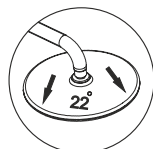

Душевая насадка

Душевая насадка производится из нержавеющей стали. Форсунки из силикона с системой защиты от известковых отложений. Насадка крепится к штанге при помощи шарнирного соединителя, внутри которого встроен сетчатый аэратор для равномерного распределения воды. Также шарнирный соединитель позволяет менять угол наклона душевой насадки от 0 до 22 градусов.