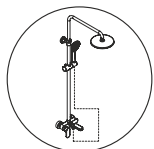

В комплект входит:

- Смеситель для ванны с коротким изливом;
 - Стойка для душа Ø 24 мм, регулируемая по высоте, 790/1250 мм;
 - Душевая насадка Ø 250 мм, 126 форсунок, нержавеющая сталь;
 - Шланг ПВХ 1500 мм, подключение к лейке;
 - Лейка 3-функциональная с системой защиты от известковых отложений;
 - Набор для крепежа.
- Смеситель для душа:**
- Керамический картридж 35 мм, Sedal (Испания);
 - Встроенный пластиковый аэратор Neoperl HONEYCOMB (Германия) с регулируемым углом наклона струи;
 - Керамический поворотный переключатель.

Режимы лейки:

Универсальный

Мягкая струя специальным образом насыщается пузырьками воздуха.

Массажный

Мощная струя воды максимально расслабляет тело.

Комбинированный

Одновременная подача мягкой и массажной струи.

Монтаж, подключение

Душевой комплект легко монтируется к стене с помощью двух эксцентриков (подключение смесителя) и одного крепежного элемента (крепление стойки для душа к стене).

Душевая насадка

Душевая насадка производится из нержавеющей стали. Форсунки из силикона с системой защиты от известковых отложений. Насадка крепится к штанге при помощи шарнирного соединителя, внутри которого встроен сетчатый аэратор для равномерного распределения воды. Также шарнирный соединитель позволяет менять угол наклона душевой насадки от 0 до 22 градусов.