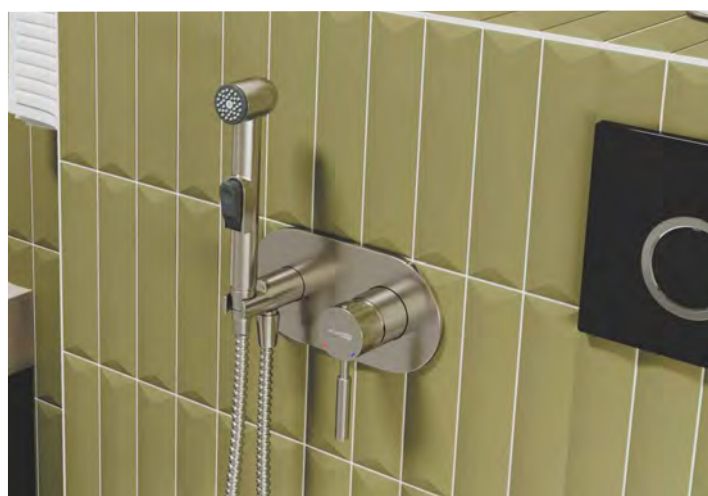

ИЗДЕЛИЯ С ПОКРЫТИЕМ «НИКЕЛЬ»

Версия 2024

Коллекция **Wern 4200**

Wern 4201

Смеситель для ванны с коротким изливом

Характеристики:

- Керамический картридж 35мм, Sedal (Испания);
- Встроенный аэратор Neoperl HONEYCOMB (Германия) пластик для равномерного распределения струи с регулируемым углом наклона до 10°;
- Покрытие «никель».
- Керамический поворотный переключатель на душ.

В комплект к смесителю входит:

- Металлический шланг 1.5 м;
- 3-функциональная лейка с системой защиты от известковых отложений;
- Фиксированное настенное крепление для душа.

Wern 4203

Смеситель для умывальника