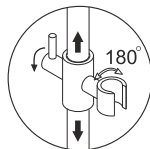

Держатель лейки

Держатель с изменяющимся углом поворота лейки 180 градусов. Держатель можно зафиксировать на удобной для Вас высоте, после чего жестко закрепить.