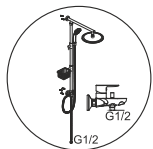

Режимы лейки:

Универсальный

Мягкая струя специальным образом насыщается пузырьками воздуха.

Массажный

Мощная струя воды максимально расслабляет тело.

Комбинированный

Одновременная подача мягкой и массажной струи.