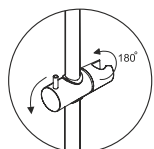

Держатель лейки

Держатель с изменяющимся углом поворота лейки 180 градусов. Держатель можно зафиксировать на удобной для Вас высоте, после чего жестко закрепить.