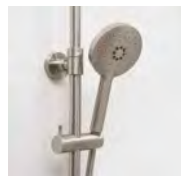

В комплект входит:

- Смеситель для ванны с коротким изливом;
 - Стойка для душа Ø 24 мм, регулируемая по высоте, 790/1250 мм;
 - Душевая насадка Ø 250 мм, 126 форсунок, нержавеющая сталь;
 - Шланг ПВХ 1500 мм, подключение к лейке;
 - Лейка 3-функциональная с системой защиты от известковых отложений;
 - Набор для крепежа.
- Смеситель для душа:**
- Керамический картридж 35 мм, Sedal (Испания);
 - Встроенный пластиковый аэратор Neoperl HONEYCOMB (Германия) с регулируемым углом наклона струи;
 - Керамический поворотный переключатель.

Режимы лейки:

Универсальный

Мягкая струя специальным образом насыщается пузырьками воздуха.

Массажный

Мощная струя воды максимально расслабляет тело.

Комбинированный

Одновременная подача мягкой и массажной струи.

Монтаж, подключение

Душевой комплект легко монтируется к стене с помощью двух эксцентриков (подключение смесителя) и одного крепежного элемента (крепление стойки для душа к стене).

Душевая насадка

Душевая насадка производится из нержавеющей стали. Форсунки из силикона с системой защиты от известковых отложений. Насадка крепится к штанге при помощи шарнирного соединителя, внутри которого встроен сетчатый аэратор для равномерного распределения воды. Также шарнирный соединитель позволяет менять угол наклона душевой насадки от 0 до 22 градусов.