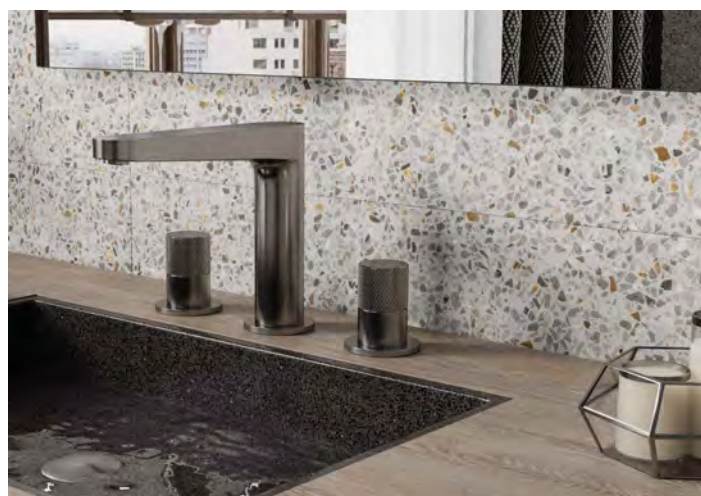

Коллекция **Tauber 6400**