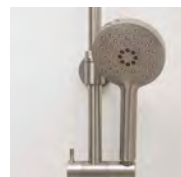

В комплект к смесителю входит:

- Наружная часть смесителя;
- Комплект скрытого монтажа.

Wern 4258 Thermo NEW

Термостатический смеситель для ванны и душа*

Характеристики:

- Термостатический картридж Vernet (Франция);
- Обратный клапан Neoperl (Германия);
- Переключатель на 3 выхода;
- Функция регулировки потока воды;
- Покрытие «никель».

В комплект входит:

- Смеситель для ванны с коротким изливом;
 - Стойка для душа Ø 24 мм, регулируемая по высоте, 790/1250 мм;
 - Душевая насадка Ø 250 мм, 126 форсунок, нержавеющая сталь;
 - Шланг ПВХ 1500 мм, подключение к лейке;
 - Лейка 3-функциональная с системой защиты от известковых отложений;
 - Набор для крепежа.
- Смеситель для душа:**
- Керамический картридж 35 мм, Sedal (Испания);
 - Встроенный пластиковый аэратор Neoperl HONEYCOMB (Германия) с регулируемым углом наклона струи;
 - Керамический поворотный переключатель.

Режимы лейки:

Универсальный

Мягкая струя специальным образом насыщается пузырьками воздуха.

Массажный

Мощная струя воды максимально расслабляет тело.

Комбинированный

Одновременная подача мягкой и массажной струи.

Монтаж, подключение

Душевой комплект легко монтируется к стене с помощью двух эксцентриков (подключение смесителя) и одного крепежного элемента (крепление стойки для душа к стене).

Душевая насадка

Душевая насадка производится из нержавеющей стали. Форсунки из силикона с системой защиты от известковых отложений. Насадка крепится к штанге при помощи шарнирного соединителя, внутри которого встроен сетчатый аэратор для равномерного распределения воды. Также шарнирный соединитель позволяет менять угол наклона душевой насадки от 0 до 22 градусов.